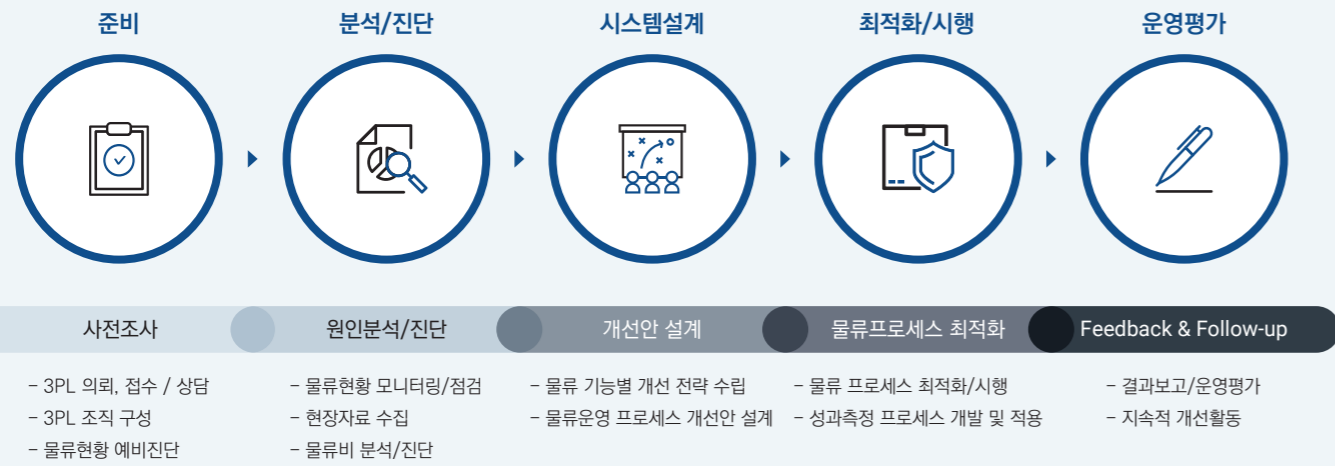

물류센터운영

건자재물류

자동차물류

국제물류

물류시스템

최적의 효율과 비용 절감을 위한 차별화된 물류 서비스 제공

01 고객의 물류경쟁력 향상, 3PL

유진로지스틱스가 보유한 전문성과 핵심역량을 바탕으로 끊임없이 고민하고 고객에게 최적화된 물류프로세스를 제공합니다.